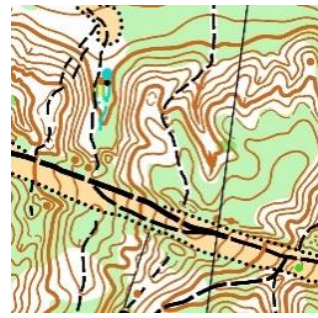

Rytinė dalis- statūs šlaitai su daugybe griovelių.

Vakarinė dalis - lėkštesni šlaitai su didelėmis raguvomis ir lomomis.

Pietinė dalis - didelės pelkės ir mažų pelkučių masyvas.

Proskynų nėra, kelių tinklas tankus.

Žemėlapis šioje vietovėje sudarytas pirmą kartą.

Žemėlapių pavyzdžiai:

Papildoma informacija apie žemėlapij: žymėti akmenys didesni nei 0.5m, kurie vietovėje gerai matomi. Išvartos – nežymėtos.

Taisyklės