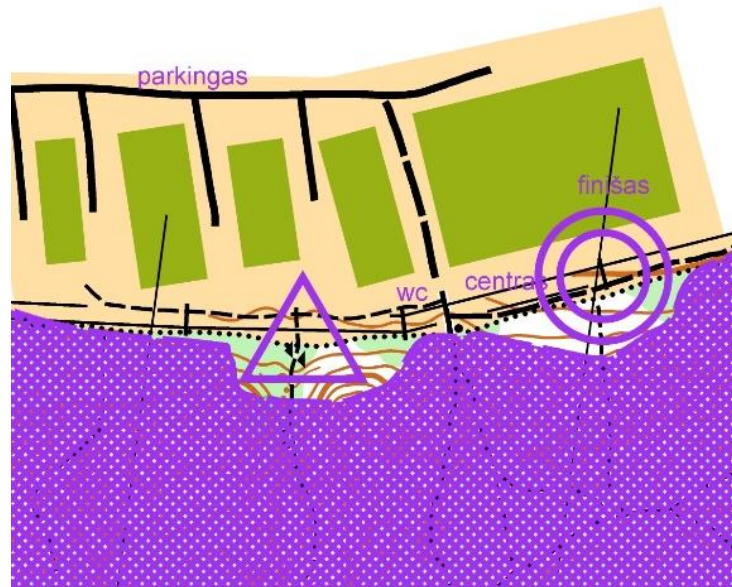

Dirkliškių miškas, Trakų raj. savivaldybė.

Varžybų arena – Jerubių g. Grigiškių seniūnija, Vilnius.

[54.662047, 25.095583 \(WGS\)](#)

54° 39' 43.37", 25° 5' 44.1" (WGS)

570683, 6058949 (LKS)

Varžybų centro schema

Varžybų žemėlapis, vietovė

Sudarytas 2021 - 2022 m.,

Mastelis 1:10000. Horizontalės kas 2,5m.

Open grupėms, M/V 12, 14, M/V 55 ir vyresniems mastelis 1:7500.

Žemėlapis autorius G. Kvietkus.

Žemėlapis ribos – Grigiškės, Naujasis Lentvaris, Maciuliškės, Vokės upė.

Rytinė dalis- statūs šlaitai su daugybe griovelių.

Vakarinė dalis - lėkštesni šlaitai su didelėmis raguvomis ir lomomis.

Pietinė dalis - didelės pelkės ir mažų pelkučių masyvas.

Proskynų nėra, kelių tinklas tankus.