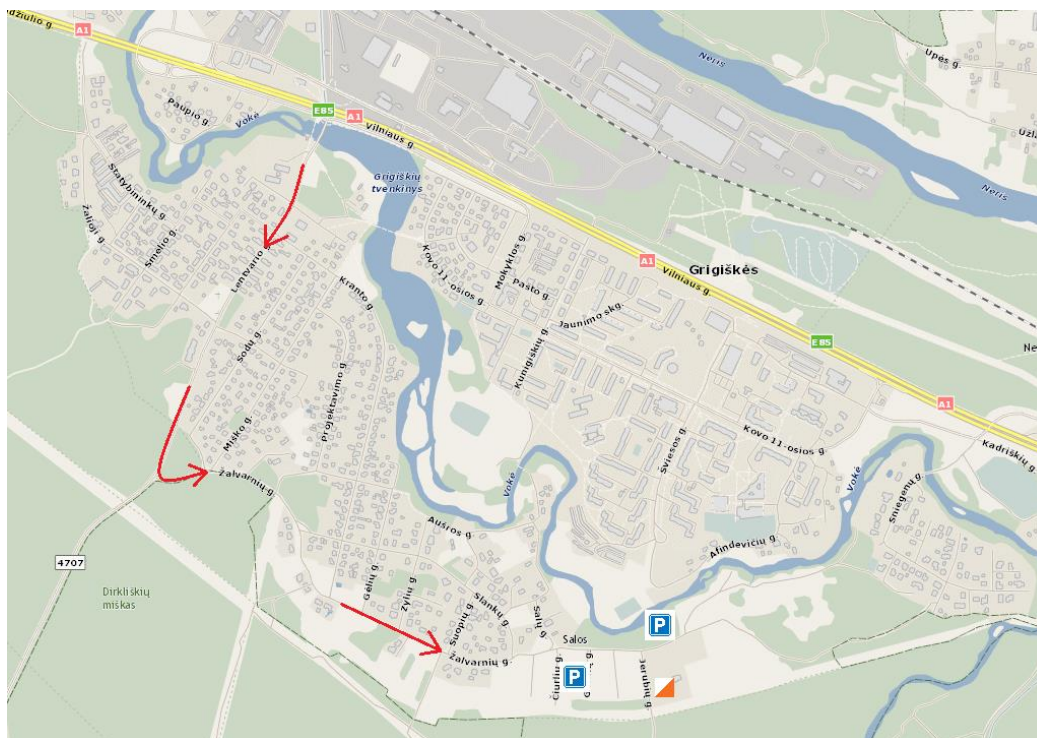

Dirkliškių miškas, Trakų raj. savivaldybė.

Varžybų arena – Jerubių g. Grigiškių seniūnija, Vilnius.

[54.662047, 25.095583 \(WGS\)](#)

54° 39' 43.37", 25° 5' 44.1" (WGS)

570683, 6058949 (LKS)

Varžybų centro schema

Varžybų žemėlapis, vietovė

Sudarytas 2021 - 2022 m.,

Mastelis 1:10000. Horizontalės kas 2,5m.

Open grupėms, M/V 12, 14, M/V 55 ir vyresniems mastelis 1:7500.

Žemėlapis autorius G. Kvietkus.

Žemėlapis ribos – Grigiškės, Naujasis Lentvaris, Maciuliškės, Vokės upė.