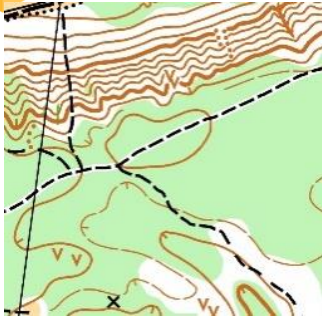

Rytinė dalis- statūs šlaitai su daugybe griovelių.

Vakarinė dalis - lėkštesni šlaitai su didelėmis raguvomis ir lomomis.

Pietinė dalis - didelės pelkės ir mažų pelkučių masyvas.

Proskynų nėra, kelių tinklas tankus.

Žemėlapis šioje vietovėje sudarytas pirmą kartą.

Žemėlapių pavyzdžiai:

Papildoma informacija apie žemėlapij: žymėti akmenys didesni nei 0.5m, kurie vietovėje gerai matomi. Išvartos – nežymėtos.

Taisyklės