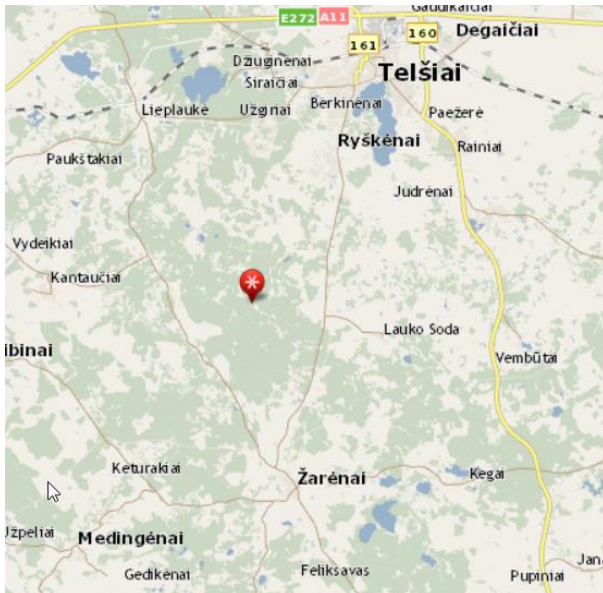

2020 M. LIETUVOS ORIENTAVIMOSI SPORTO BĖGTE ČEMPIONATO LABAI ILGOJE TRASOSE

INFORMACINIS BIULETENIS Nr. 1 (2020-06-01)

Telšių r. orientavimosi sporto klubas "Telšiai" kartu su Lietuvos orientavimosi sporto federacija kviečia visus orientavimosi sporto bėgte entuziastus į 2020 m. Lietuvos orientavimosi sporto bėgte čempionatą labai ilgoje trasoje Telšių raj.

Laikas ir vieta

Varžybų laikas ir vieta: 2020 m. liepos 19 d., Telšių r. (Dievo krėslas, Vilkaičiai, Saušilis). Varžybų centro koordinatės: 386115, 6197810 arba 55.901097, 22.178872

Varžybų vietovė

Dievo krėslas, Vilkaičiai, Saušilis