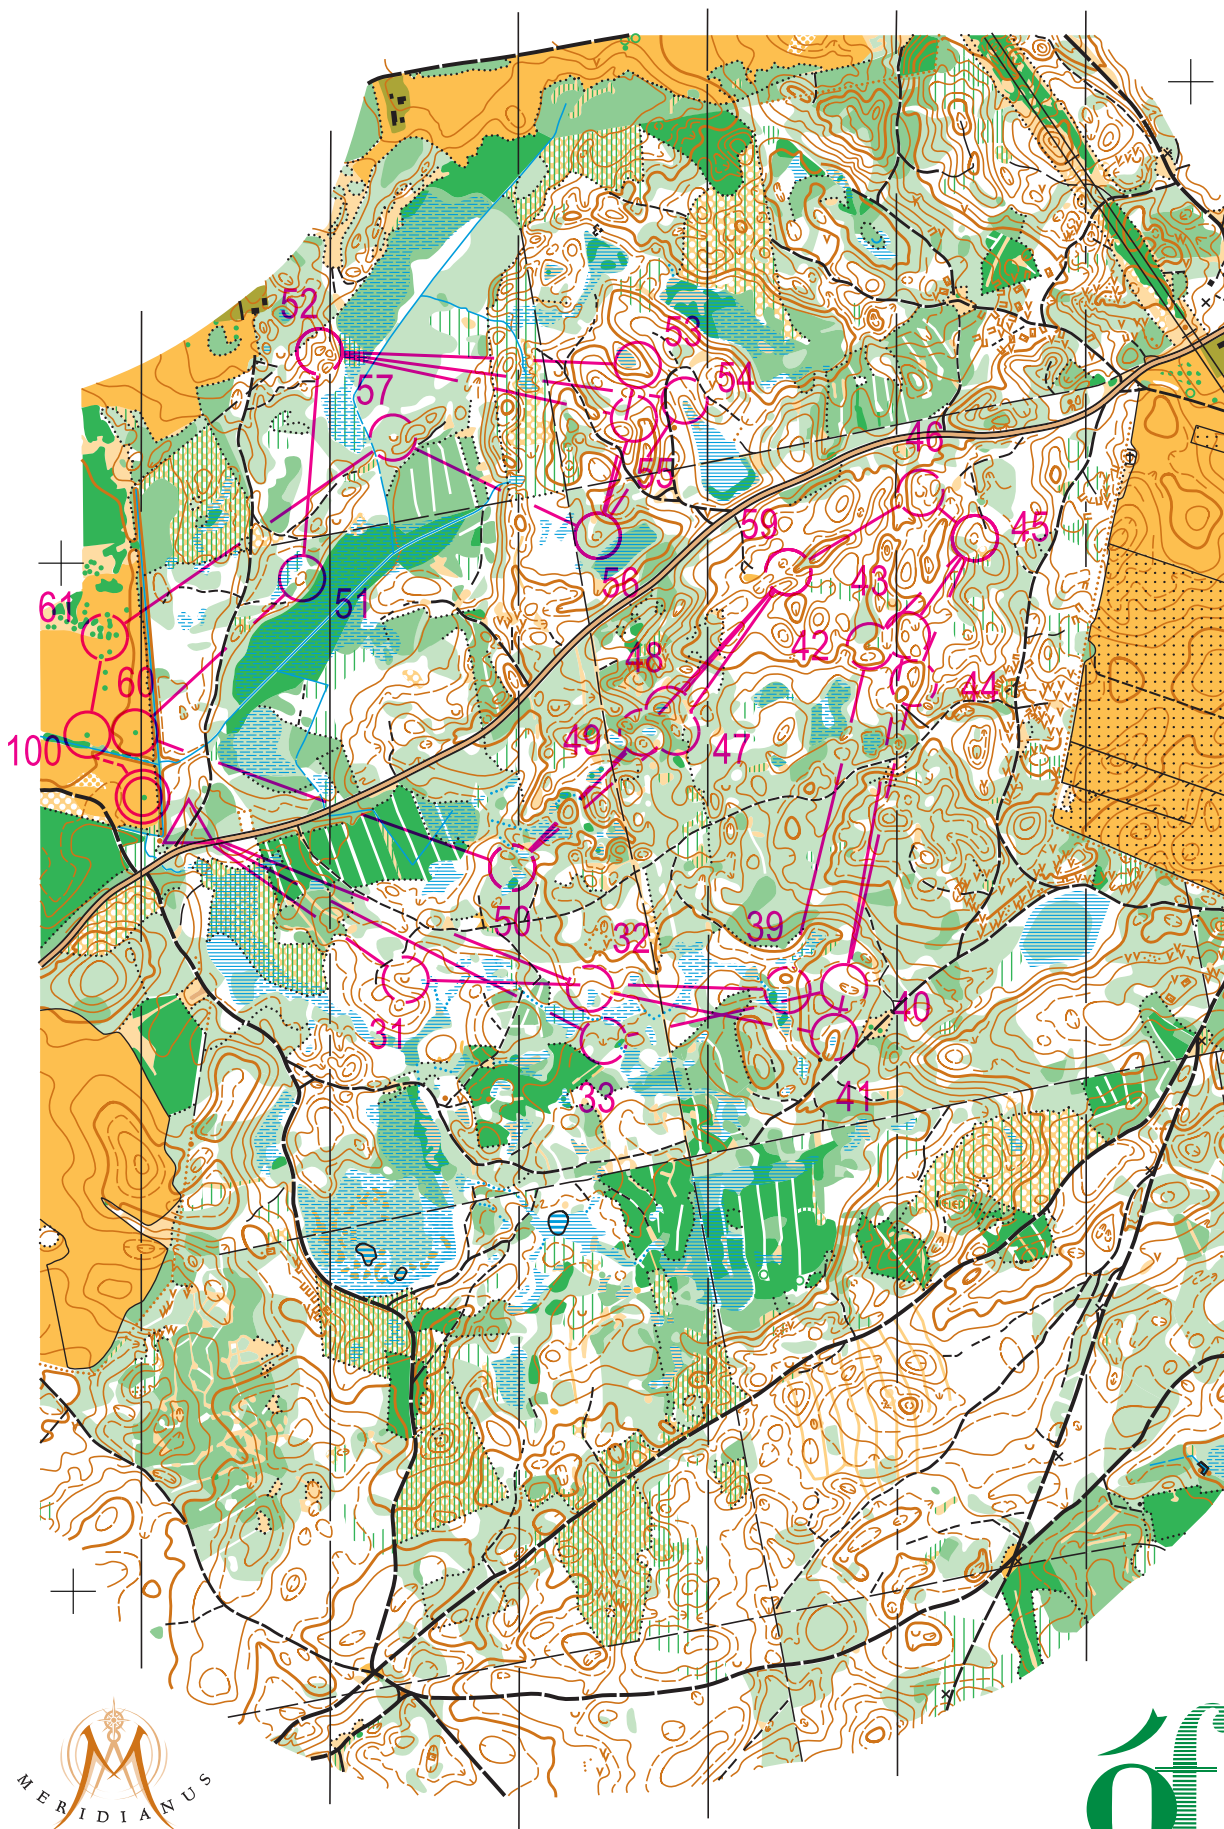

ŠILUVOS MIŠKAS

SPORTINIS ŽEMĖLAPIS

M 1:10000

H 2,5m

All variations

Lietuvos klubų taure 2016

X3, X4, X5

3 5,1-5,3 km

	3	5,1-5,3 km	
▷		↘	<
1 31	U		○
2 39	≡		○
3 42	↗	∩	
1 32	≡		○
2 41	≡		○
3 44	⊖		○
1 33	←	∩	
2 40	⊖	∩	○
3 43	○		○
4 45	○		
5 46	U		
6 59	∩		||
7 47	○	∩	≡
7 48	≡		○
7 49	≡		○
8 50	≡	≡	○
9 60	↑	↑	○
10 51	○	∩	
11 52	↘	⊖	
12 53	≡	≡	Q
12 54	≡	≡	○
12 55	↘	∩	||
13 56	○	∩	
14 57	U		
15 61	↑	↑	||
16 100	↑	⊖	○

○---125 m--->○

2016m.

© 2016 Sudarė ir braižė Egidijus Kukenys
© 2016 UAB "MERIDIANUS"