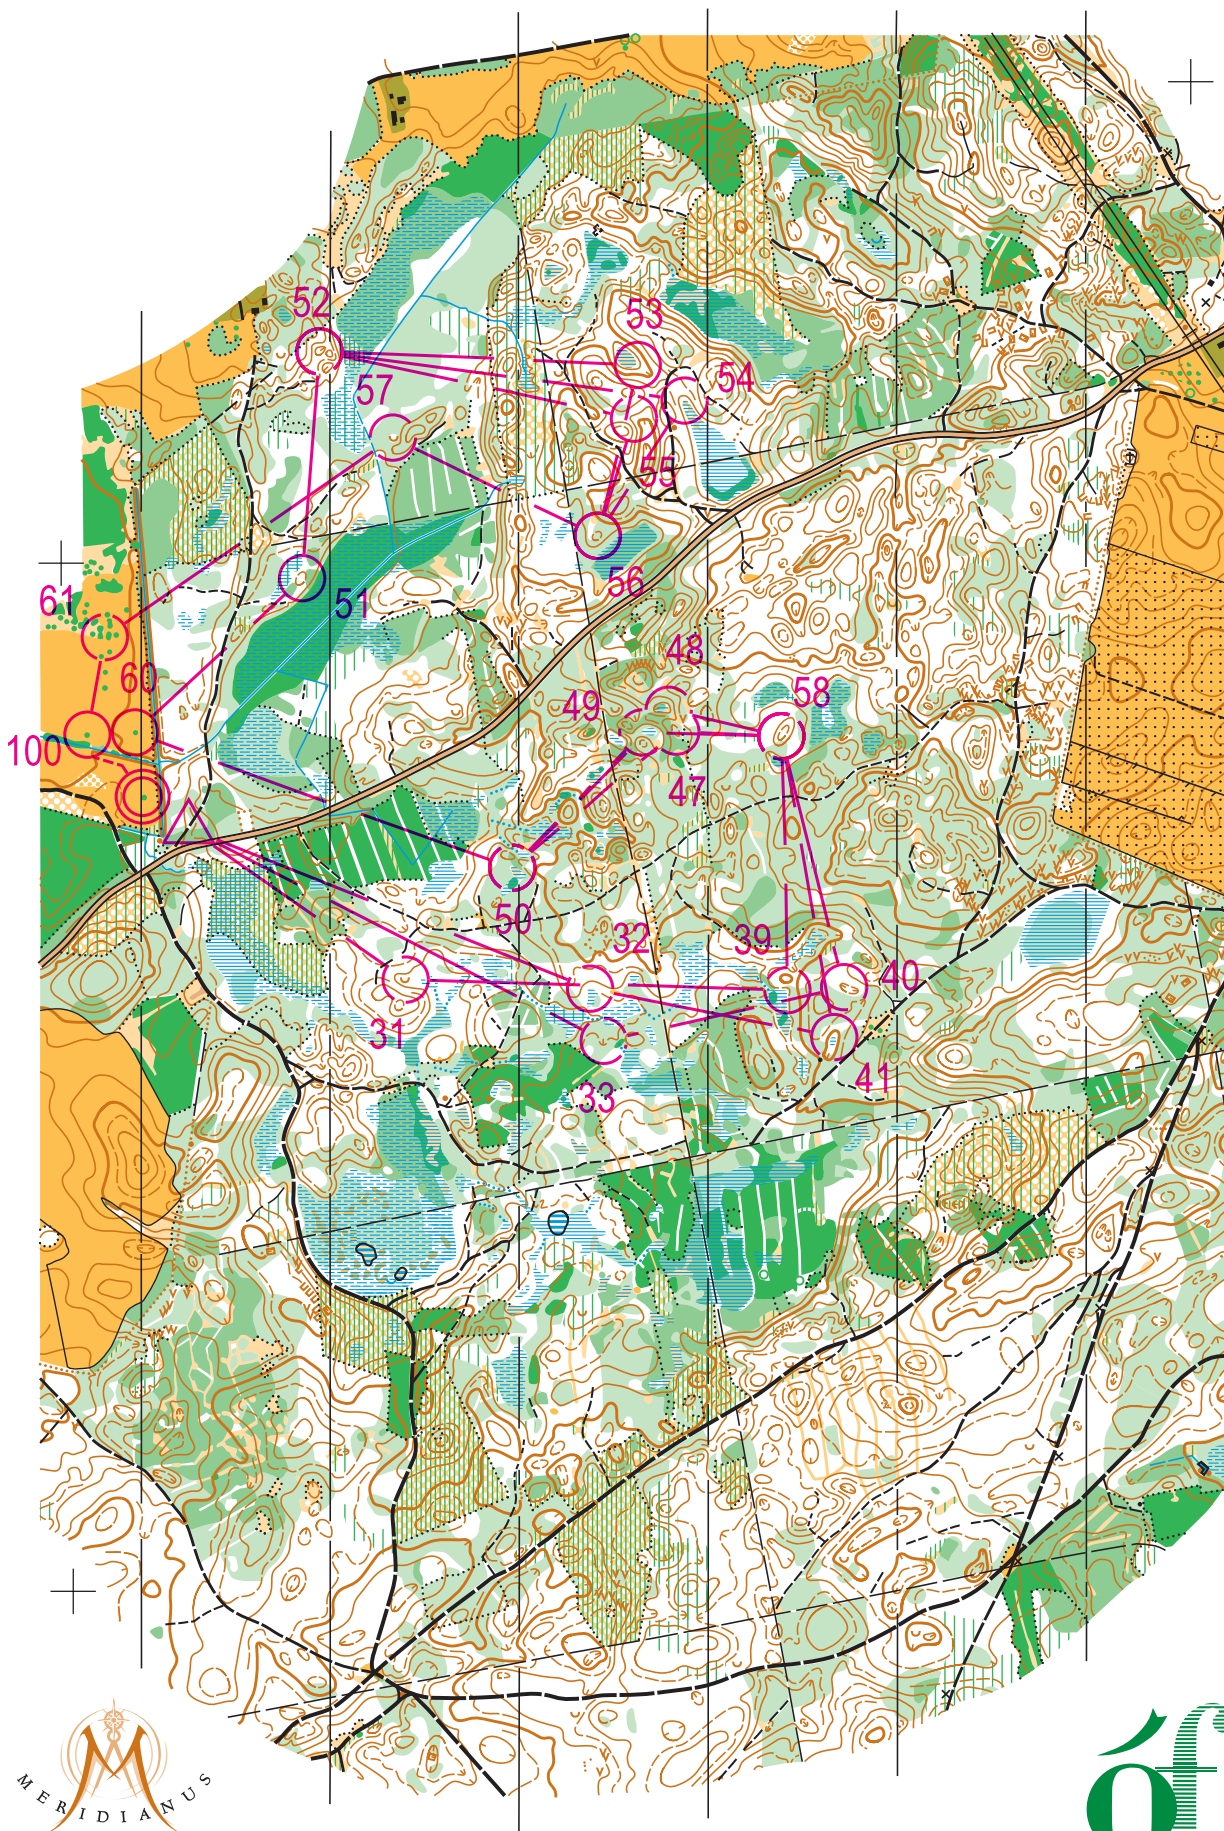

All variations

Lietuvos klubų taure 2016

X3, X4, X5

3 5,1-5,3 km

	3	5,1-5,3 km	
▷		↘	<
1 31	U		○
2 39	≡		○
3 42	↗	∩	
1 32	≡		○
2 41	≡		○
3 44	⊖		○
1 33	←	∩	
2 40	⊖	∩	○
3 43	○		○
4 45	○		
5 46	U		
6 59	∩		
7 47	○	∩	≡
7 48	≡		○
7 49	≡		○
8 50	≡	≡	○
9 60	↑	↑	○
10 51	○	∩	
11 52	↘	⊖	
12 53	≡	≡	Q
12 54	≡	≡	○
12 55	↘	∩	
13 56	○	∩	
14 57	U		
15 61	↑	↑	
16 100	↑	⊖	○

www.condes.net 9.3.6 SPORTUOK MIŠKE
Klubu taure_2016.wcd

○---125 m--->○

2016m.

© 2016 Sudarė ir braižė Egidijus Kukenys
© 2016 UAB "MERIDIANUS"

ŠILUVOS MIŠKAS

SPORTINIS ŽEMĖLAPIS

M 1:10000

H 2,5m

All variations

Lietuvos klubų taure 2016				
X6, X7, X8				
4		4,3-4,6 km		
▷		↘		<
1	31	U		
2	39			○
1	32			○
2	41			○
1	33	← ∩ -		
2	40	⊖ -		○
3	58	○		○
4	47	○ - #		
4	48			○
4	49			○
5	50		□	○
6	60	↑ ↑		○
7	51	○ -		
8	52	↖ ⊖		
9	53		□	○
9	54		□	○
9	55	↙ ∩		
10	56	○ -		
11	57	U		
12	61	↑ ↑		
13	100	↑ ☼		○

○ --- 125 m --- > ○

2016m.

© 2016 Sudarė ir braižė Egidijus Kukenys
© 2016 UAB "MERIDIANUS"