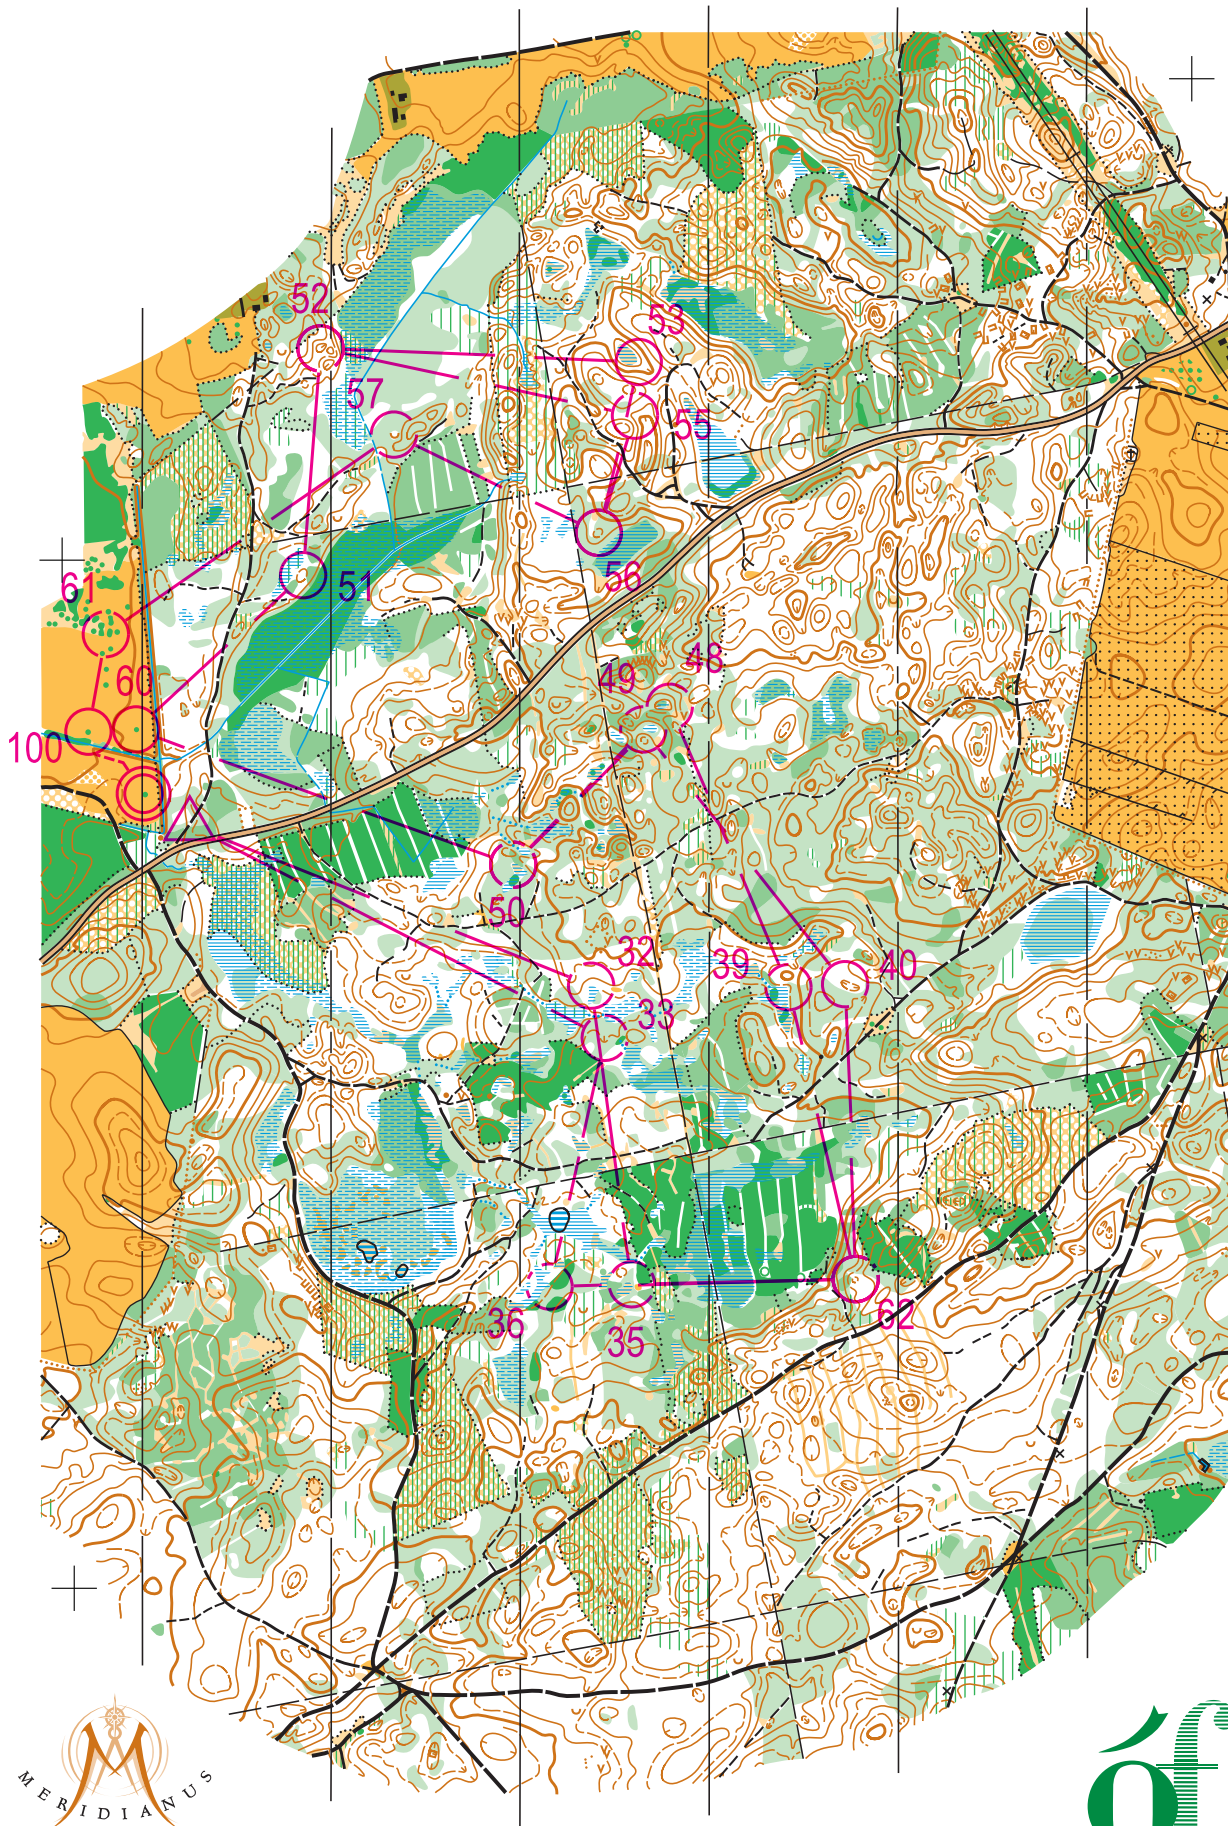

ŠILUVOS MIŠKAS

SPORTINIS ŽEMĖLAPIS

M 1:10000

H 2,5m

All variations

Lietuvos klubų taure 2016

		X2, X10	
	2	5,1-5,3 km	
▷		/	<
1	32	|||||	○
2	35	|||||	□
1	33	← ∩)	
2	36	|||||	○
3	62	○)	○
4	39	|||||	○
5	48	|||||	○
4	40	○)	○
5	49	|||||	○
6	50	|||||	□
7	60	↑ ↗	○
8	51	○)	
9	52	↘ ○	
10	53	|||||	□
10	55	↙ ∩	||
11	56	○)	
12	57	∪	
13	61	↑	||
14	100	↑ ☼	○

○---125 m--->○

2016m.

© 2016 Sudarė ir braižė Egidijus Kukenys
© 2016 UAB "MERIDIANUS"