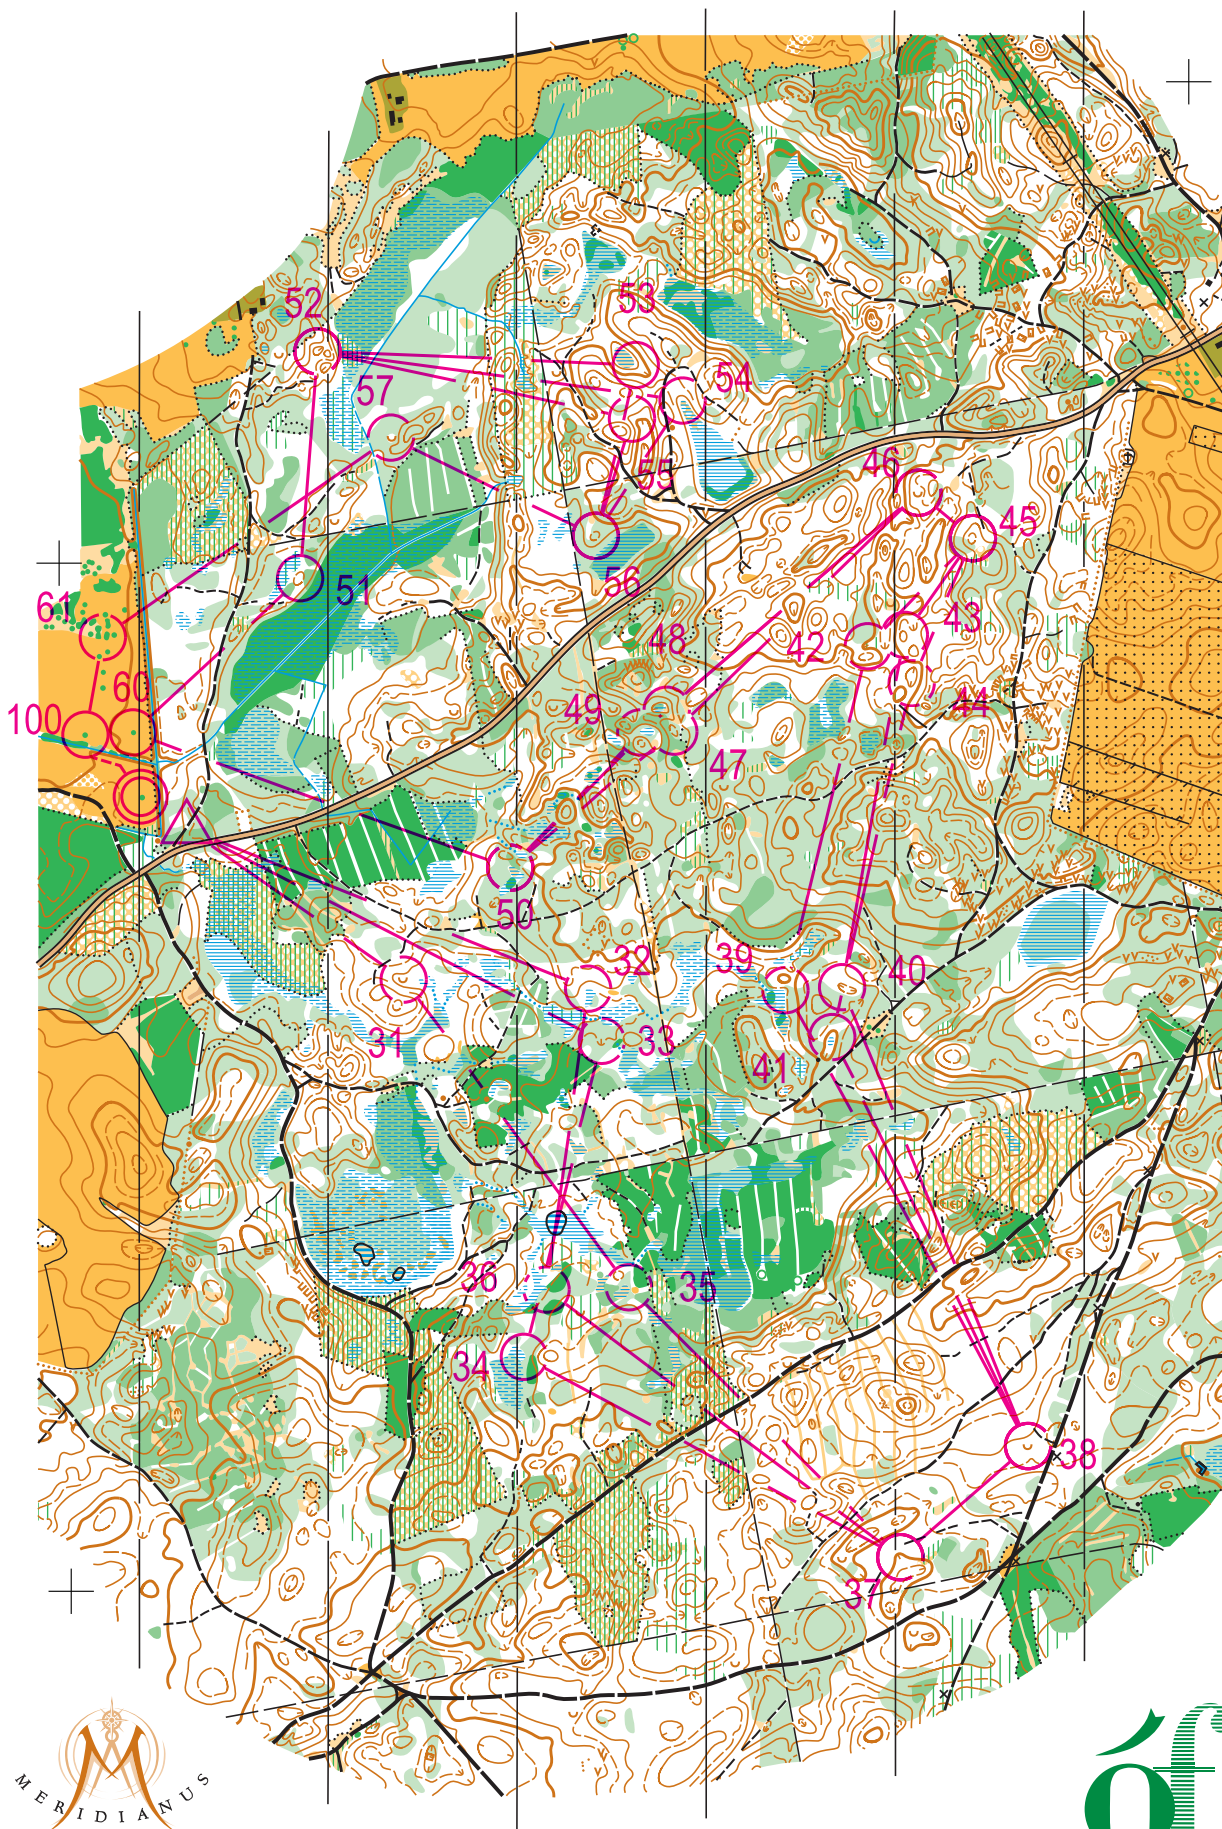

ŠILUVOS MIŠKAS

SPORTINIS ŽEMĖLAPIS

M 1:10000

H 2,5m

All variations

Lietuvos klubų taure 2016				
X1, X9, X11				
	1	6,4-6,9 km		
▷		↗		<
1	31	U		
2	35	|||||	□	○
1	32	|||||		○
2	36	|||||		○
1	33	←	∩	∩
2	34	|||||		○
3	37	∩	∩	
4	38	U		
5	39	|||||		○
6	42	↗	∩	∩
5	40	⊖	∩	○
6	43	○		○
5	41	|||||		○
6	44	⊖		○
7	45	○		
8	46	U		
9	47	○	∩	|||||
9	48	|||||		○
9	49	|||||		○
10	50	|||||	□	○
11	60	▲	▲	○
12	51	○	∩	
13	52	↗	⊖	
14	53	|||||	□	○
14	54	|||||	□	○
14	55	↙	∩	||
15	56	○	∩	
16	57	U		
17	61	▲	▲	||
18	100	▲	☼	♀

○---125 m--->○

2016m.

© 2016 Sudarė ir braižė Egidijus Kukenys
© 2016 UAB "MERIDIANUS"